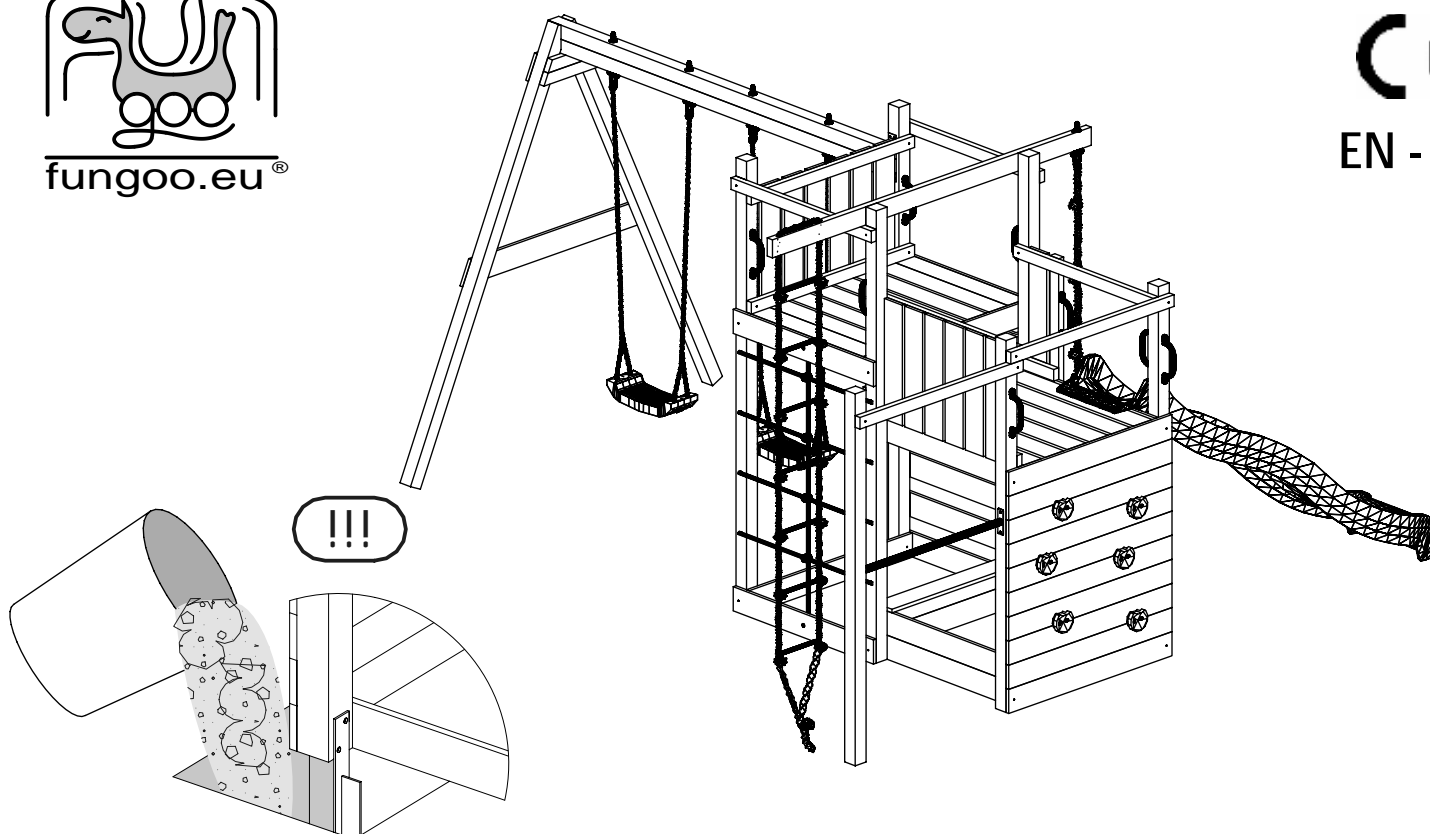

PLAYGROUND HŘIŠTĚ DĚTSKÉ

PLAC ZABAW IHRISKO DĘTSKÉ

(386 x 400 x h225cm)

003_05550_28022020

Marimex Play 021

INSTALLATION INSTRUCTIONS
NÁVOD K SEŠTAVENÍ

INSTRUKCJA MONTAŻU
NÁVOD NA ZOSTAVENIE

Warranty period - 2 years from purchase date

Garantiezeit - 2 Jahre ab Kaufdatum

Okres gwarancji - 2 lata od momentu zakupu towaru

Période de garantie - 2 ans à compter de l'achat

CE
EN - 71

WARNINGS!

Only for home use.

Dedicated for external use only.

Not suitable for children under 3 years old.

Risk of falling down and/or hitting.

Maximum user weight is up to 50 kg.

Maximum number of users staying on the playground at the same time: 10.

OSTRZEŻENIA!

Tylko do użytku domowego.

Przeznaczony do użytku na zewnątrz.

Nie przeznaczony dla dzieci poniżej 3 roku życia.

Niebezpieczeństwo upadku i/lub uderzenia.

Maksymalna waga użytkownika to 50 kg.

Maksymalna liczba użytkowników przebywających na placu zabaw w tym samym czasie: 10.

VAROVÁNÍ!

Pouze pro domácí venkovní použití.

Není vhodné pro děti mladší 3 let.

Riziko pádu a/nebo úrazu.

Maximální váha 1 uživatele je 50kg

Maximální počet uživatelů na sestavě ve stejném čase je: 10.

VAROVANIE!

Iba pre domácí vonkajšie použitie.

Nie je vhodné pre deti mladšie ako 3 roky.

Riziko pádu a / alebo úrazu.

Maximálna váha 1 používateľa je 50kg

Maximálny počet užívateľov na zostave v rovnakom čase je: 10.